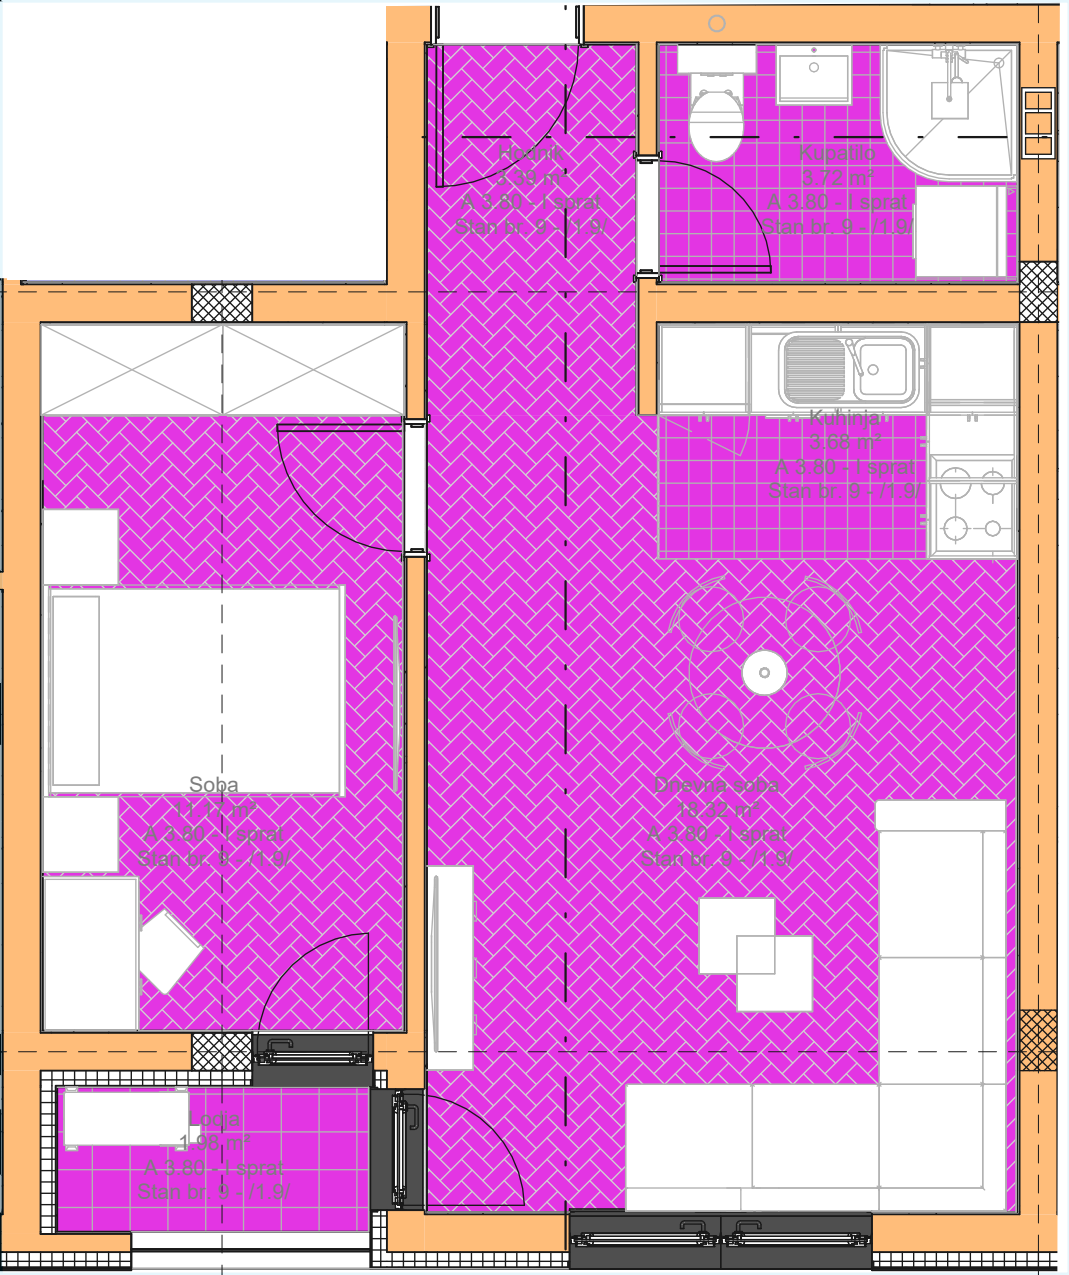

Hodnik  
3.39 m<sup>2</sup>  
A 3.80 - I sprat  
Stan br. 9 - /1.9/

Kupaćilo  
3.72 m<sup>2</sup>  
A 3.80 - I sprat  
Stan br. 9 - /1.9/

Kuhinja  
3.68 m<sup>2</sup>  
A 3.80 - I sprat  
Stan br. 9 - /1.9/

Soba  
11.17 m<sup>2</sup>  
A 3.80 - I sprat  
Stan br. 9 - /1.9/

Dnevna soba  
18.32 m<sup>2</sup>  
A 3.80 - I sprat  
Stan br. 9 - /1.9/

Podja  
1.98 m<sup>2</sup>  
A 3.80 - I sprat  
Stan br. 9 - /1.9/

*Stan br. 44 - /5.8/*

<i>A 15.80 - Povučeni sprat</i>	<i>Stan br. 44 - /5.8/</i>	<i>Kuhinja</i>	<i>3.68 m<sup>2</sup></i>
<i>A 15.80 - Povučeni sprat</i>	<i>Stan br. 44 - /5.8/</i>	<i>Hodnik</i>	<i>3.39 m<sup>2</sup></i>
<i>A 15.80 - Povučeni sprat</i>	<i>Stan br. 44 - /5.8/</i>	<i>Kupatilo</i>	<i>3.72 m<sup>2</sup></i>
<i>A 15.80 - Povučeni sprat</i>	<i>Stan br. 44 - /5.8/</i>	<i>Soba</i>	<i>11.17 m<sup>2</sup></i>
<i>A 15.80 - Povučeni sprat</i>	<i>Stan br. 44 - /5.8/</i>	<i>Dnevna soba</i>	<i>18.32 m<sup>2</sup></i>
<i>A 15.80 - Povučeni sprat</i>	<i>Stan br. 44 - /5.8/</i>	<i>Lodja</i>	<i>1.98 m<sup>2</sup></i>